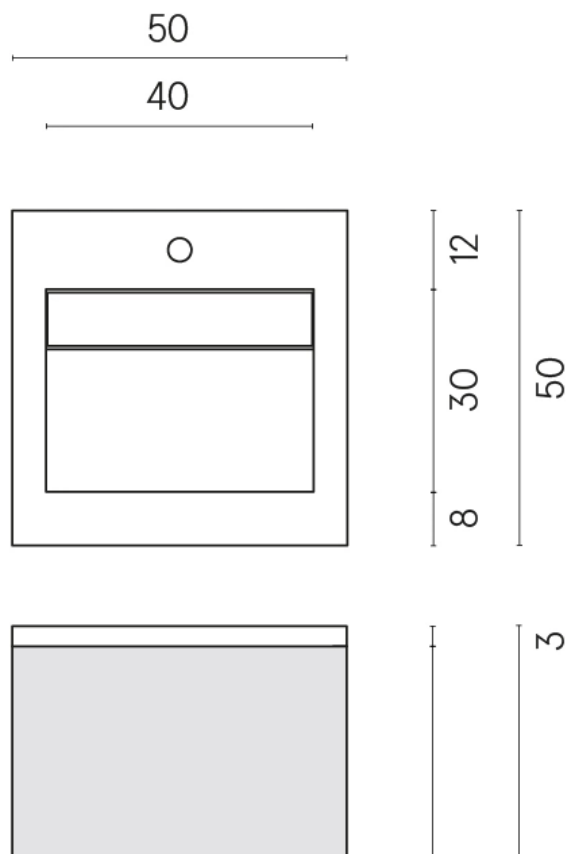

SCHEDA DI CONFIGURAZIONE

Cod. art.:

620810000028

Cube Air

Washbasin 50 White

Rivestimento del
prodotto

Skyfall Nero Smeraldo
Matt

I colori e le altre caratteristiche estetiche delle piastrelle presenti nelle illustrazioni presenti sul sito sono puramente indicativi. Guarda sempre i campioni di persona prima dell'acquisto.