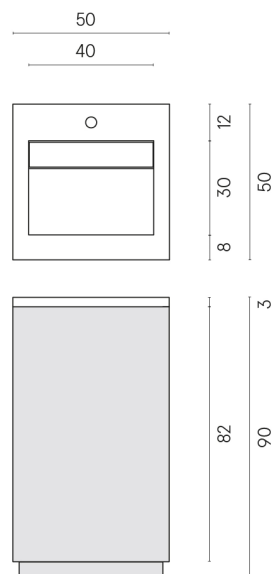

Cod. art.:

620810000028

Cube Air

Washbasin 50 White

Rivestimento del
prodotto

Terraviva Moon Matt

I colori e le altre caratteristiche estetiche delle piastrelle presenti nelle illustrazioni presenti sul sito sono puramente indicativi. Guarda sempre i campioni di persona prima dell'acquisto.