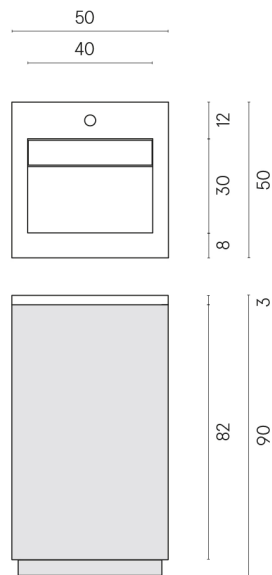

SCHEDA DI CONFIGURAZIONE

Cod. art.:

620810000028

Cube Air

Washbasin 50 White

Rivestimento del
prodotto

Charme Advance
Crema Delicato Matt

I colori e le altre caratteristiche estetiche delle piastrelle presenti nelle illustrazioni presenti sul sito sono puramente indicativi. Guarda sempre i campioni di persona prima dell'acquisto.

**Trova il punto vendita
autorizzato più vicino:**

<https://ural.italonceramica.ru/ru/home/dealer/>

ITALON HOME

© COPYRIGHT ITALON - АО Керамогранитный завод 142800, Россия, Московская область, г. Ступино, Староситненское шоссе, вл. 32 - Тел. +7 495 2251322 / Факс +7 495 2251346