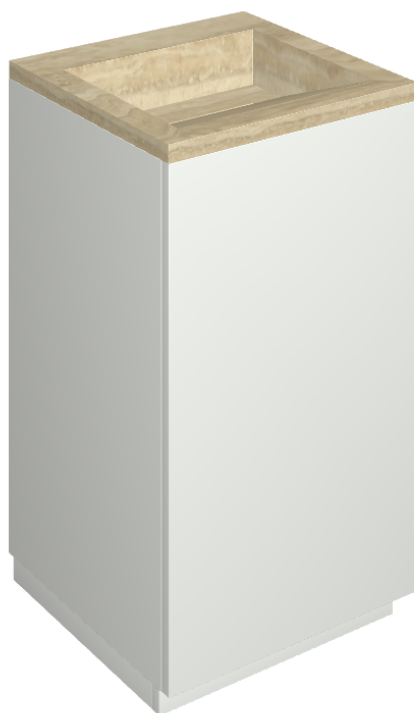

Cod. art.:

620810000028

Cube Air

Washbasin 50 White

Rivestimento del
prodotto

Charme Advance
Travertino Romano
Honed Satin

I colori e le altre caratteristiche estetiche delle piastrelle presenti nelle illustrazioni presenti sul sito sono puramente indicativi. Guarda sempre i campioni di persona prima dell'acquisto.