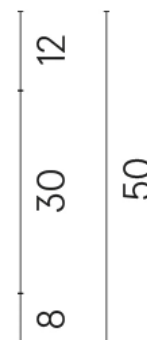

SCHEDA DI CONFIGURAZIONE

Cod. art.:

620810000028

Cube Air

Washbasin 50 White

Rivestimento del
prodotto

Charme Advance
Travertino Romano
Honed Satin

Trova il punto vendita
autorizzato più vicino: