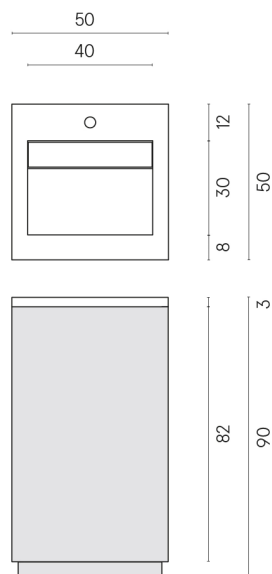

SCHEDA DI CONFIGURAZIONE

Cod. art.: 620810000028

Cube Air

Washbasin 50 White

Rivestimento del
prodotto

Charme Advance
Elegant Brown Lux

I colori e le altre caratteristiche estetiche delle piastrelle presenti nelle illustrazioni presenti sul sito sono puramente indicativi. Guarda sempre i campioni di persona prima dell'acquisto.