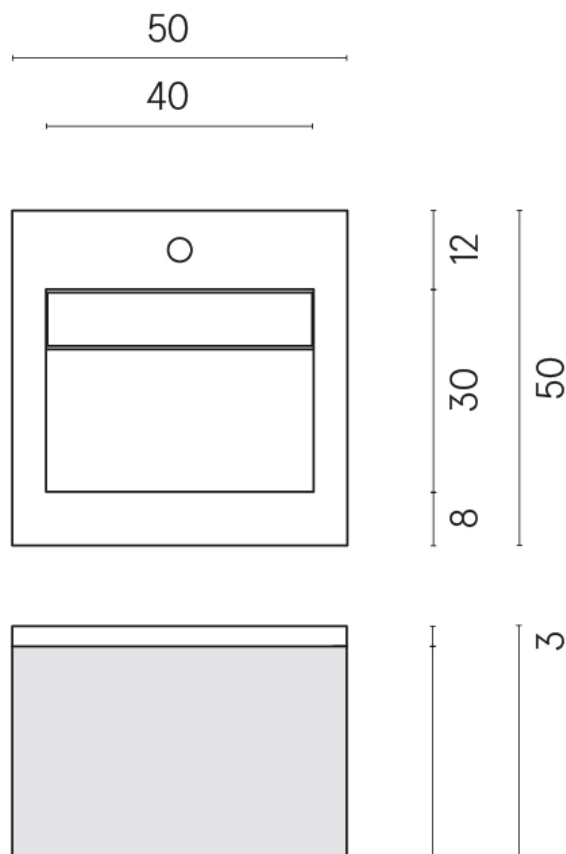

SCHEDA DI CONFIGURAZIONE

Cod. art.: 620810000028

Cube Air

Washbasin 50 White

Rivestimento del
prodotto

Metropolis Glass Sand
Lux

I colori e le altre caratteristiche estetiche delle piastrelle presenti nelle illustrazioni presenti sul sito sono puramente indicativi. Guarda sempre i campioni di persona prima dell'acquisto.

**Trova il punto vendita
autorizzato più vicino:**

<https://ural.italonceramica.ru/ru/home/dealer/>