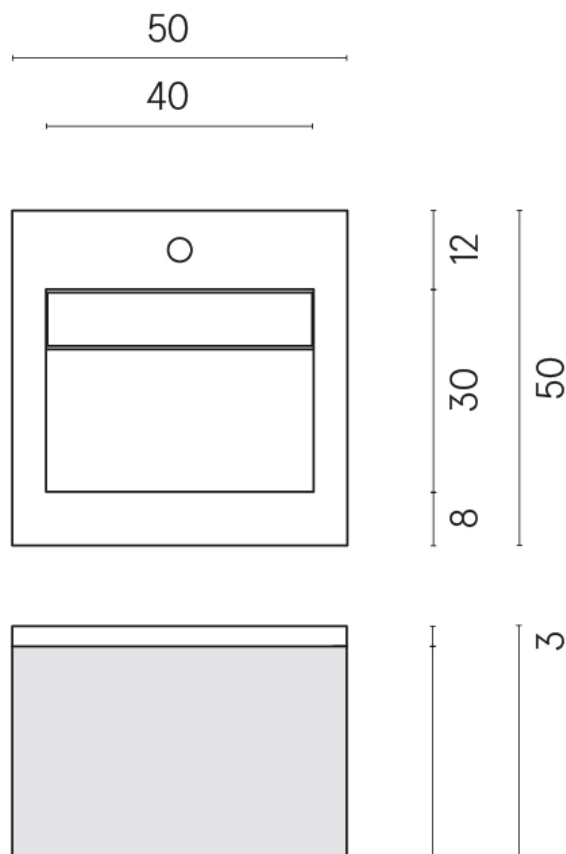

SCHEDA DI CONFIGURAZIONE

Cod. art.: 620810000028

Cube Air

Washbasin 50 White

Rivestimento del
prodotto

Metropolis Desert
Beige Matt

I colori e le altre caratteristiche estetiche delle piastrelle presenti nelle illustrazioni presenti sul sito sono puramente indicativi. Guarda sempre i campioni di persona prima dell'acquisto.