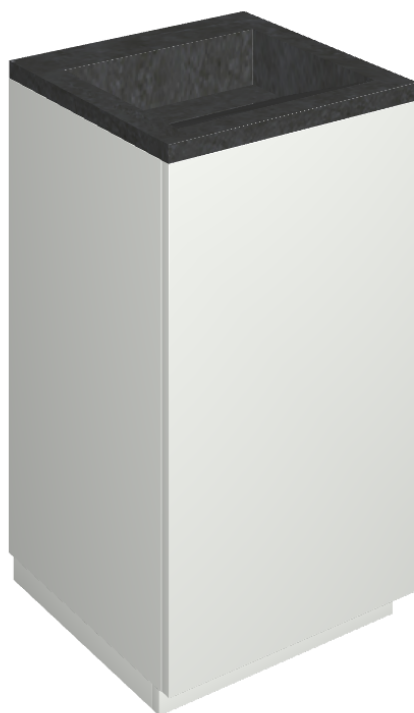

Cod. art.:

620810000028

Cube Air

Washbasin 50 White

Rivestimento del
prodotto

Metropolis Imperial
Black Matt

I colori e le altre caratteristiche estetiche delle piastrelle presenti nelle illustrazioni presenti sul sito sono puramente indicativi. Guarda sempre i campioni di persona prima dell'acquisto.