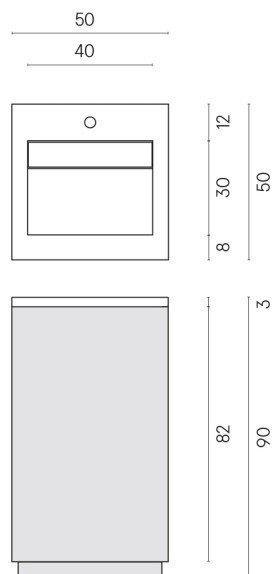

SCHEDA DI CONFIGURAZIONE

Cod. art.: 620810000028

Cube Air

Washbasin 50 White

Rivestimento del
prodotto
Continuum Polar Matt

I colori e le altre caratteristiche estetiche delle piastrelle presenti nelle illustrazioni presenti sul sito sono puramente indicativi. Guarda sempre i campioni di persona prima dell'acquisto.