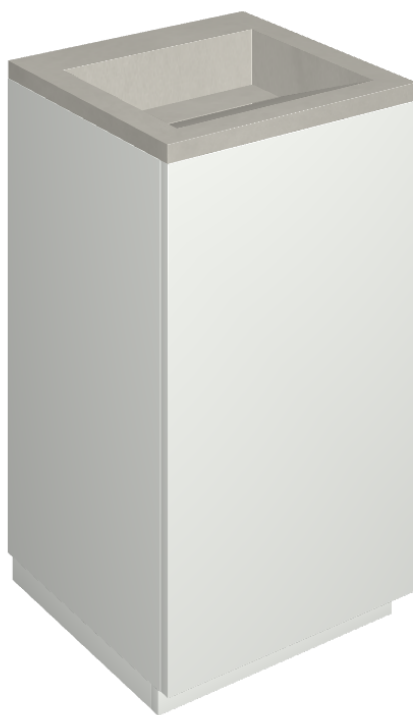

Cod. art.:

620810000028

Cube Air

Washbasin 50 White

Rivestimento del
prodotto

Continuum Silver
Matt

I colori e le altre caratteristiche estetiche delle piastrelle presenti nelle illustrazioni presenti sul sito sono puramente indicativi. Guarda sempre i campioni di persona prima dell'acquisto.