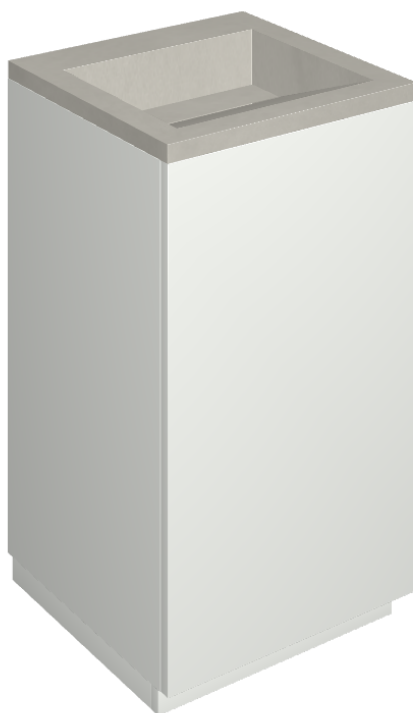

Cod. art.:

620810000028

Cube Air

Washbasin 50 White

Rivestimento del
prodotto

Continuum Silver
Matt

I colori e le altre caratteristiche estetiche delle piastrelle presenti nelle illustrazioni presenti sul sito sono puramente indicativi. Guarda sempre i campioni di persona prima dell'acquisto.