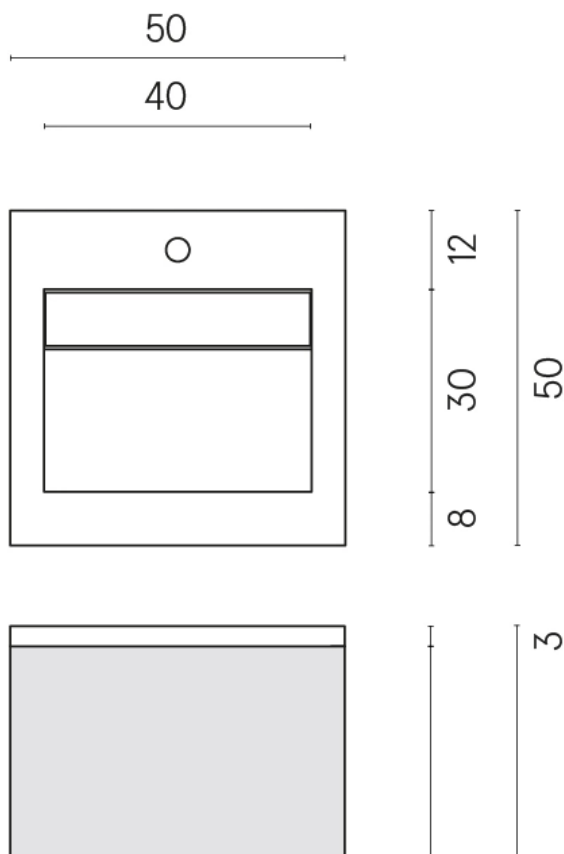

SCHEDA DI CONFIGURAZIONE

Cod. art.:

620810000028

Cube Air

Washbasin 50 White

Rivestimento del
prodotto

Continuum Iron Matt

I colori e le altre caratteristiche estetiche delle piastrelle presenti nelle illustrazioni presenti sul sito sono puramente indicativi. Guarda sempre i campioni di persona prima dell'acquisto.