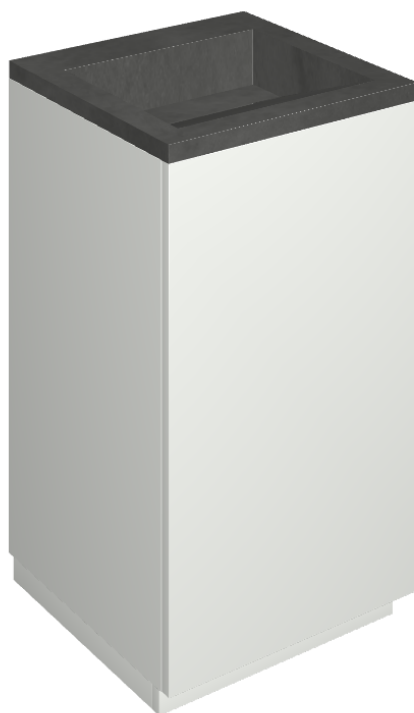

Cod. art.:

620810000028

# Cube Air

Washbasin 50 White

Rivestimento del  
prodotto

Continuum Petrol  
Matt

I colori e le altre caratteristiche estetiche delle piastrelle presenti nelle illustrazioni presenti sul sito sono puramente indicativi. Guarda sempre i campioni di persona prima dell'acquisto.