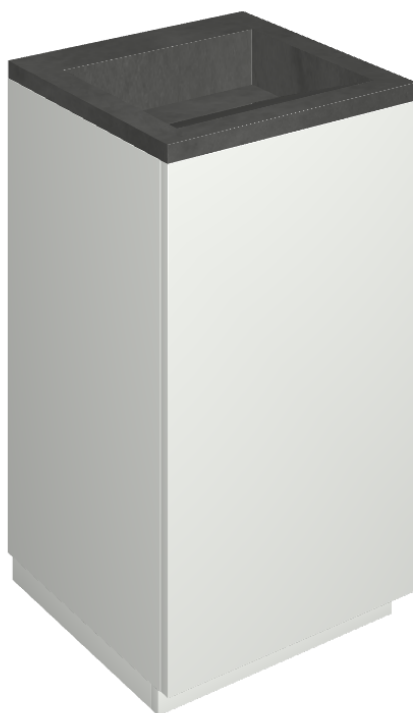

Cod. art.:

620810000028

Cube Air

Washbasin 50 White

Rivestimento del
prodotto

Continuum Petrol
Matt

I colori e le altre caratteristiche estetiche delle piastrelle presenti nelle illustrazioni presenti sul sito sono puramente indicativi. Guarda sempre i campioni di persona prima dell'acquisto.