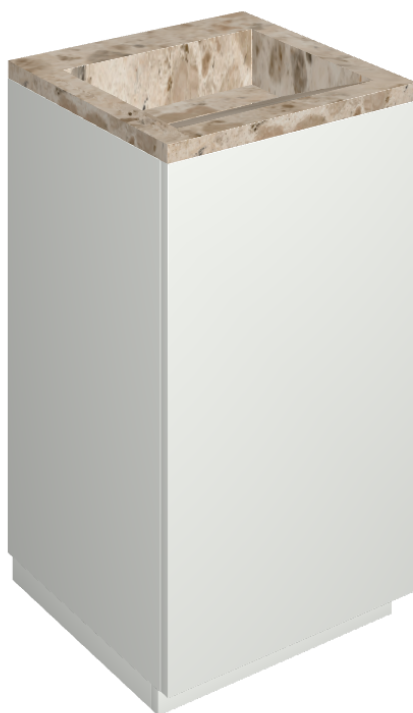

SCHEDA DI CONFIGURAZIONE

Cod. art.:

620810000028

Cube Air

Washbasin 50 White

Rivestimento del
prodotto

Continuum Stone
Beige Matt

I colori e le altre caratteristiche estetiche delle piastrelle presenti nelle illustrazioni presenti sul sito sono puramente indicativi. Guarda sempre i campioni di persona prima dell'acquisto.