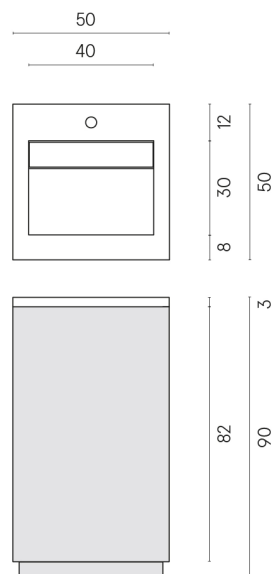

Cod. art.:

620810000028

Cube Air

Washbasin 50 White

Rivestimento del
prodotto

Eternum Cream Matt

I colori e le altre caratteristiche estetiche delle piastrelle presenti nelle illustrazioni presenti sul sito sono puramente indicativi. Guarda sempre i campioni di persona prima dell'acquisto.