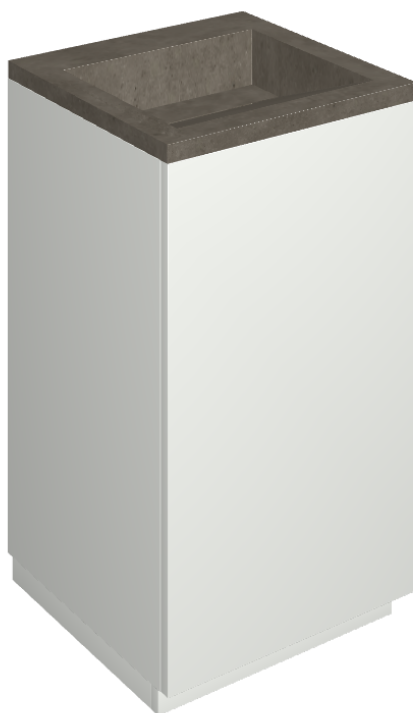

Cod. art.:

620810000028

# Cube Air

Washbasin 50 White

Rivestimento del  
prodotto

Eternum Coffee Matt

I colori e le altre caratteristiche estetiche delle piastrelle presenti nelle illustrazioni presenti sul sito sono puramente indicativi. Guarda sempre i campioni di persona prima dell'acquisto.