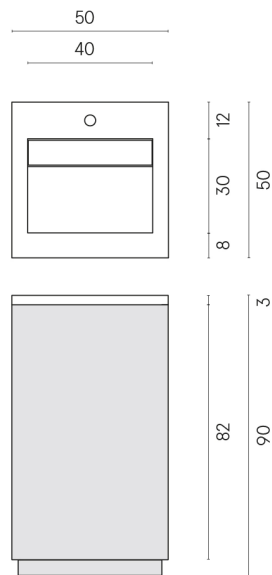

SCHEDA DI CONFIGURAZIONE

Cod. art.:

620810000028

Cube Air

Washbasin 50 White

Rivestimento del
prodotto

Stellaris Carrara Ivory
Matt

I colori e le altre caratteristiche estetiche delle piastrelle presenti nelle illustrazioni presenti sul sito sono puramente indicativi. Guarda sempre i campioni di persona prima dell'acquisto.