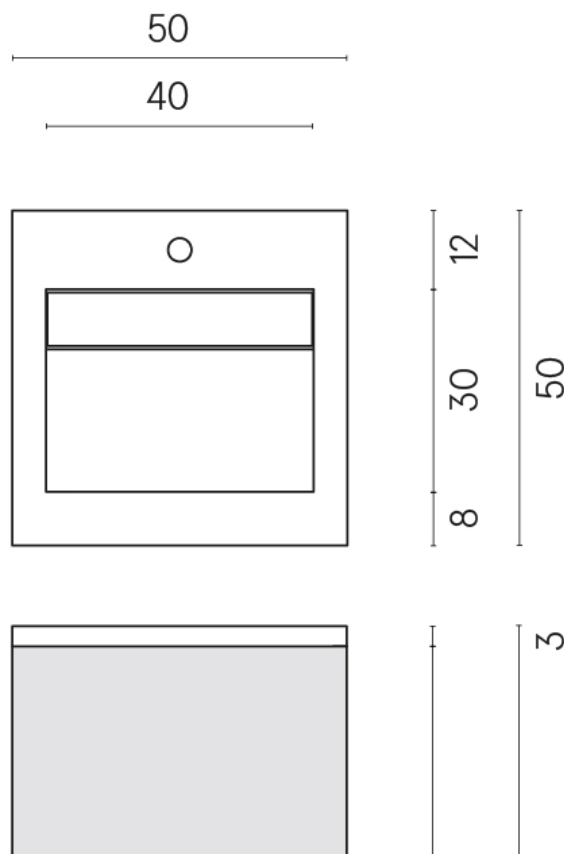

SCHEDA DI CONFIGURAZIONE

Cod. art.:

620810000028

Cube Air

Washbasin 50 White

Rivestimento del
prodotto

Materia Magnesio
Honed Satin

I colori e le altre caratteristiche estetiche delle piastrelle presenti nelle illustrazioni presenti sul sito sono puramente indicativi. Guarda sempre i campioni di persona prima dell'acquisto.