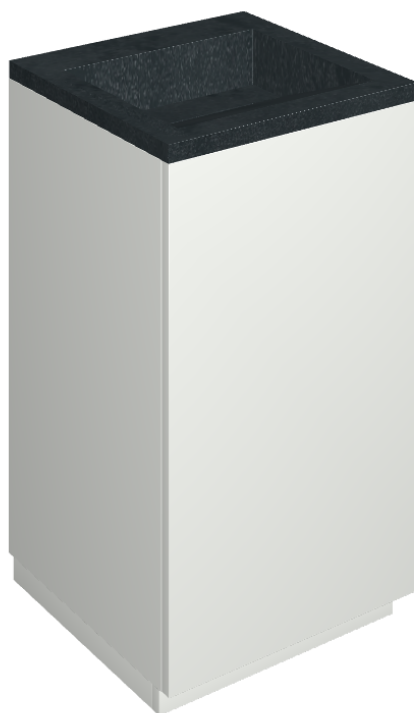

Cod. art.:

620810000028

# Cube Air

Washbasin 50 White

Rivestimento del  
prodotto

Materia Titanio Honed  
Satin

I colori e le altre caratteristiche estetiche delle piastrelle presenti nelle illustrazioni presenti sul sito sono puramente indicativi. Guarda sempre i campioni di persona prima dell'acquisto.