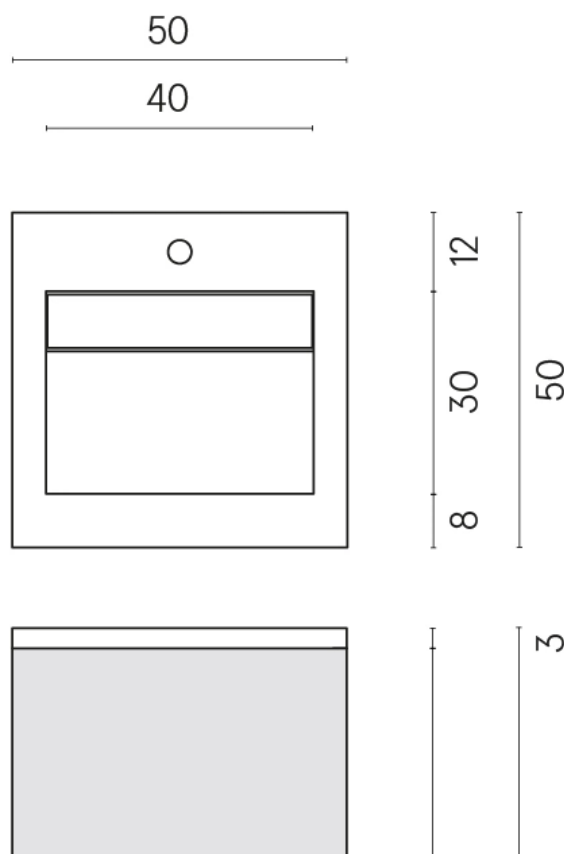

SCHEDA DI CONFIGURAZIONE

Cod. art.:

620810000028

Cube Air

Washbasin 50 White

Rivestimento del
prodotto

Climb Rope Matt

I colori e le altre caratteristiche estetiche delle piastrelle presenti nelle illustrazioni presenti sul sito sono puramente indicativi. Guarda sempre i campioni di persona prima dell'acquisto.