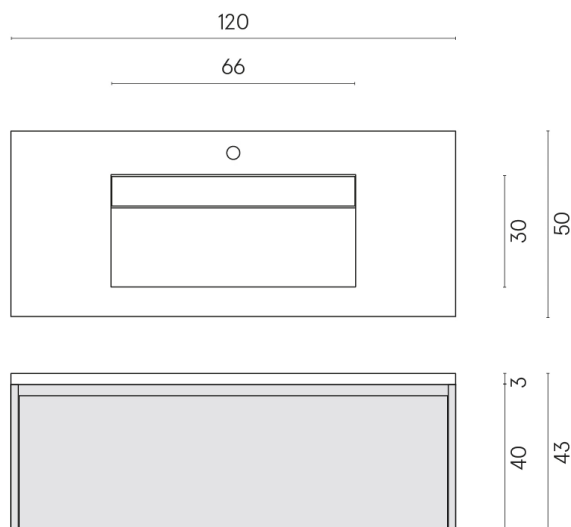

SCHEDA DI CONFIGURAZIONE

Cod. art.: 620810000022

Fly Air

Washbasin 120 White

Rivestimento del
prodotto

Skyline Ash Matt

I colori e le altre caratteristiche estetiche delle piastrelle presenti nelle illustrazioni presenti sul sito sono puramente indicativi. Guarda sempre i campioni di persona prima dell'acquisto.