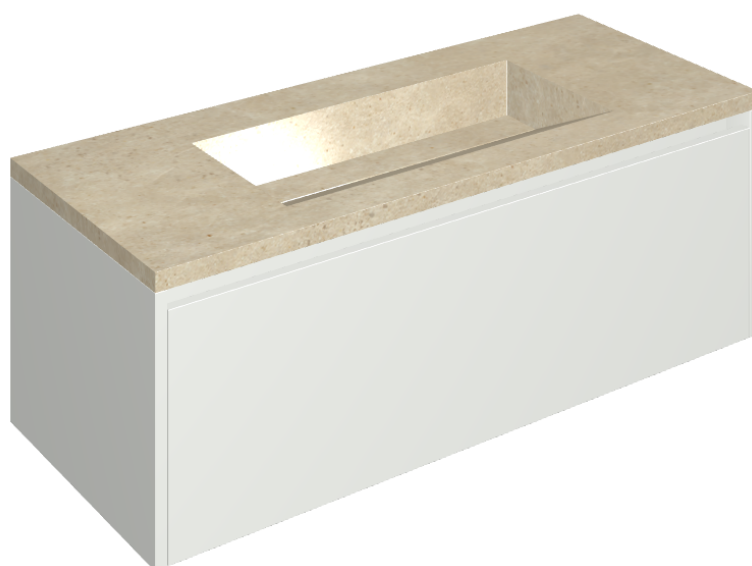

SCHEDA DI CONFIGURAZIONE

Cod. art.: 620810000022

Fly Air

Washbasin 120 White

Rivestimento del
prodotto

Skyline Ash Matt

I colori e le altre caratteristiche estetiche delle piastrelle presenti nelle illustrazioni presenti sul sito sono puramente indicativi. Guarda sempre i campioni di persona prima dell'acquisto.