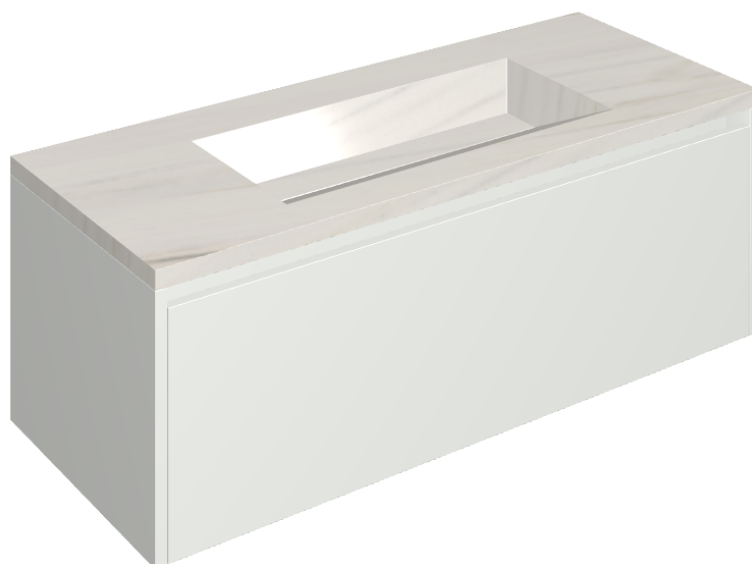

SCHEDA DI CONFIGURAZIONE

Cod. art.: 620810000022

Fly Air

Washbasin 120 White

Rivestimento del
prodotto
Charme Extra Lasa
Matt

I colori e le altre caratteristiche estetiche delle piastrelle presenti nelle illustrazioni presenti sul sito sono puramente indicativi. Guarda sempre i campioni di persona prima dell'acquisto.

**Trova il punto vendita
autorizzato più vicino:**

<https://ural.italonceramica.ru/ru/home/dealer/>