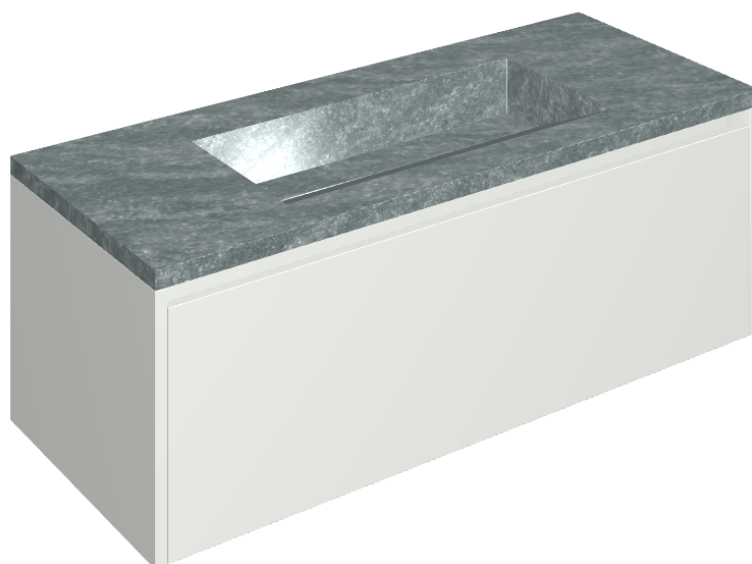

SCHEDA DI CONFIGURAZIONE

Cod. art.: 620810000022

Fly Air

Washbasin 120 White

Rivestimento del
prodotto

Genesis Jupiter Silver
Matt

I colori e le altre caratteristiche estetiche delle piastrelle presenti nelle illustrazioni presenti sul sito sono puramente indicativi. Guarda sempre i campioni di persona prima dell'acquisto.