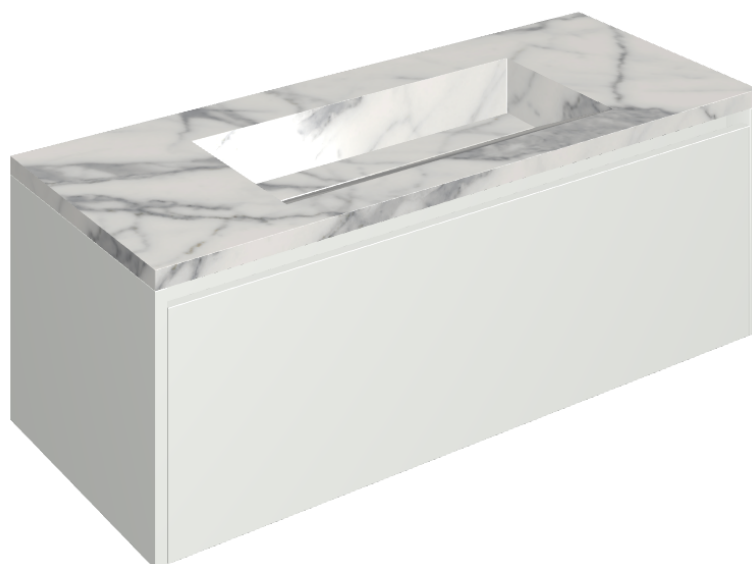

SCHEDA DI CONFIGURAZIONE

Cod. art.: 620810000022

Fly Air

Washbasin 120 White

Rivestimento del
prodotto

Charme Evo Statuario
Matt

I colori e le altre caratteristiche estetiche delle piastrelle presenti nelle illustrazioni presenti sul sito sono puramente indicativi. Guarda sempre i campioni di persona prima dell'acquisto.