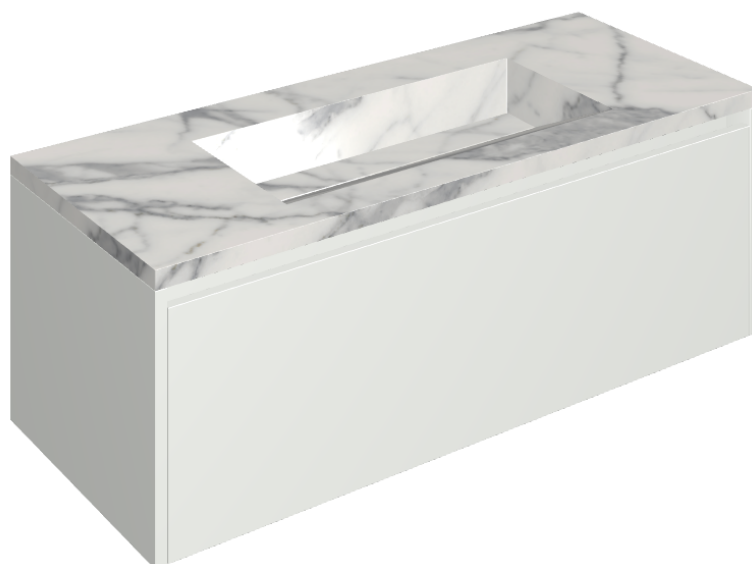

## Washbasin 120 White

Rivestimento del  
prodotto

Charme Evo Statuario  
Matt

I colori e le altre caratteristiche estetiche delle piastrelle presenti nelle illustrazioni presenti sul sito sono puramente indicativi. Guarda sempre i campioni di persona prima dell'acquisto.