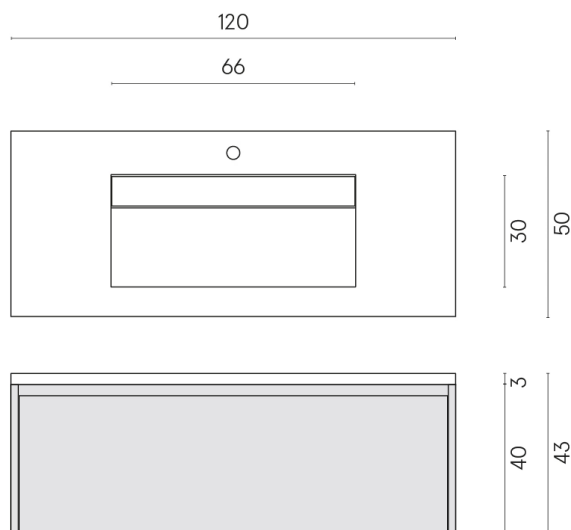

SCHEDA DI CONFIGURAZIONE

Cod. art.: 620810000022

Fly Air

Washbasin 120 White

Rivestimento del
prodotto

Charme Evo
Calacatta Matt

I colori e le altre caratteristiche estetiche delle piastrelle presenti nelle illustrazioni presenti sul sito sono puramente indicativi. Guarda sempre i campioni di persona prima dell'acquisto.