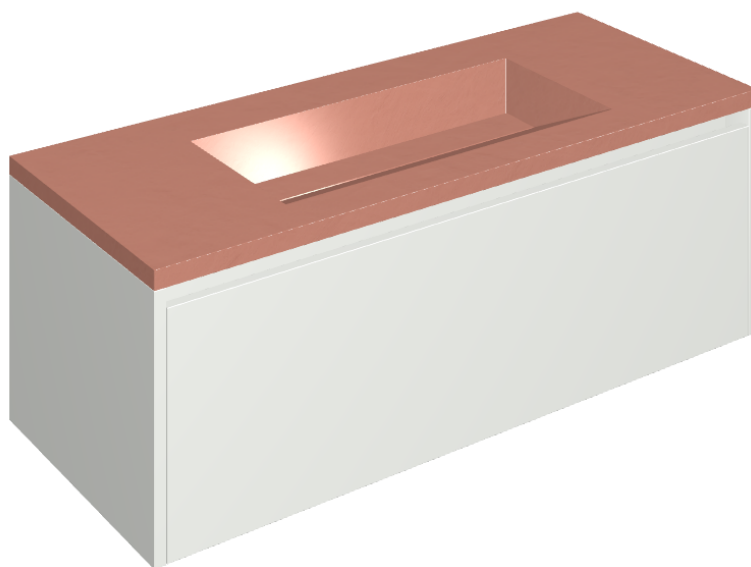

SCHEDA DI CONFIGURAZIONE

Cod. art.: 620810000022

Fly Air

Washbasin 120 White

Rivestimento del
prodotto

Surface Scarlet
Honed Satin

I colori e le altre caratteristiche estetiche delle piastrelle presenti nelle illustrazioni presenti sul sito sono puramente indicativi. Guarda sempre i campioni di persona prima dell'acquisto.