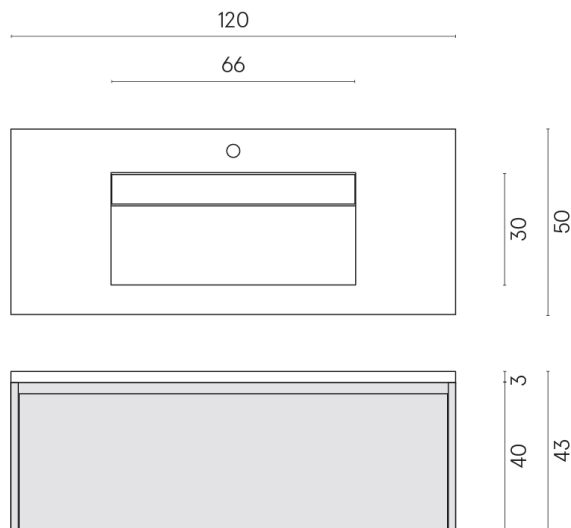

SCHEDA DI CONFIGURAZIONE

Cod. art.: 620810000022

Fly Air

Washbasin 120 White

Rivestimento del prodotto

Charme Advance
Crema Delicato Matt

I colori e le altre caratteristiche estetiche delle piastrelle presenti nelle illustrazioni presenti sul sito sono puramente indicativi. Guarda sempre i campioni di persona prima dell'acquisto.