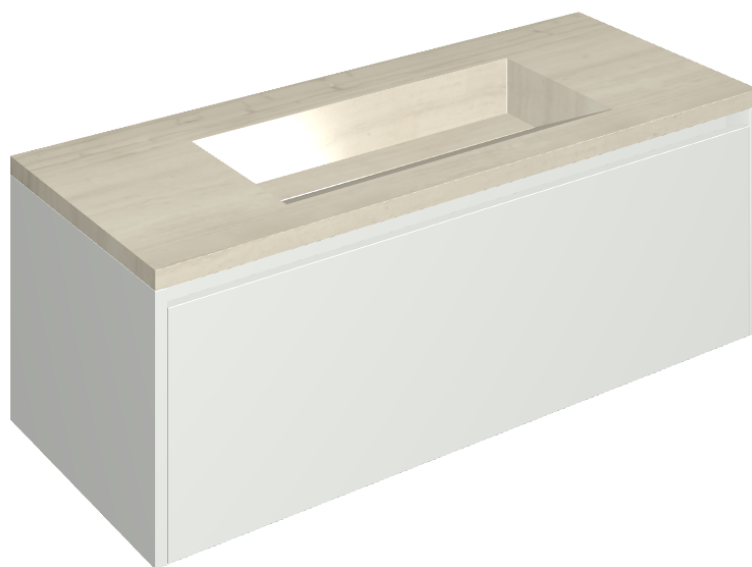

## Washbasin 120 White

**Rivestimento del prodotto**

Charme Advance Silk  
Grey Honed Satin

I colori e le altre caratteristiche estetiche delle piastrelle presenti nelle illustrazioni presenti sul sito sono puramente indicativi. Guarda sempre i campioni di persona prima dell'acquisto.