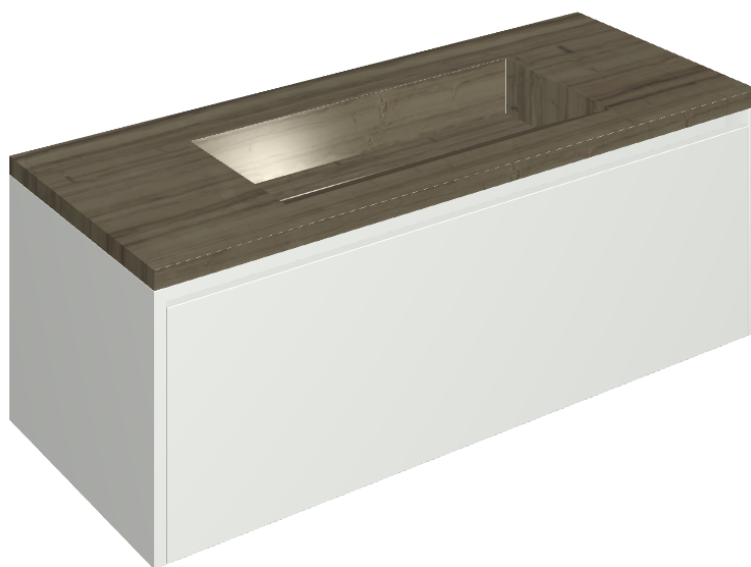

SCHEDA DI CONFIGURAZIONE

Cod. art.: 620810000022

Fly Air

Washbasin 120 White

Rivestimento del
prodotto

Charme Advance
Elegant Brown Lux

I colori e le altre caratteristiche estetiche delle piastrelle presenti nelle illustrazioni presenti sul sito sono puramente indicativi. Guarda sempre i campioni di persona prima dell'acquisto.