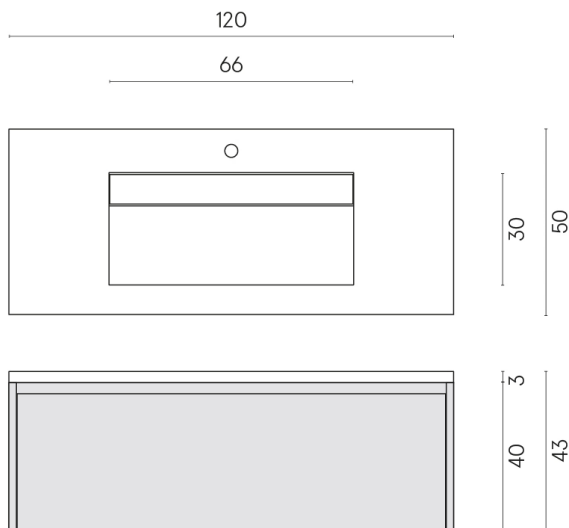

SCHEDA DI CONFIGURAZIONE

Cod. art.: 620810000022

Fly Air

Washbasin 120 White

Rivestimento del
prodotto

Charme Advance
Palissandro Dark Lux

I colori e le altre caratteristiche estetiche delle piastrelle presenti nelle illustrazioni presenti sul sito sono puramente indicativi. Guarda sempre i campioni di persona prima dell'acquisto.