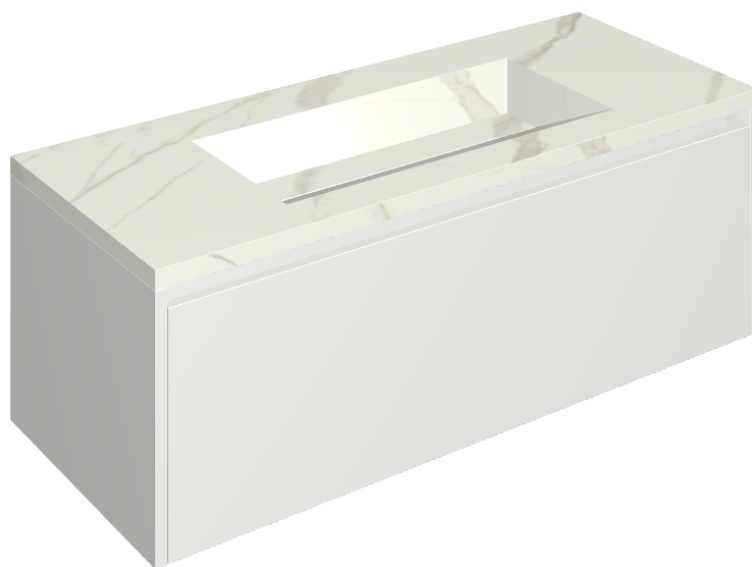

SCHEDA DI CONFIGURAZIONE

Cod. art.: 620810000022

## Washbasin 120 White

Rivestimento del  
prodotto

Metropolis Calacatta  
Gold Matt

I colori e le altre caratteristiche estetiche delle piastrelle presenti nelle illustrazioni presenti sul sito sono puramente indicativi. Guarda sempre i campioni di persona prima dell'acquisto.