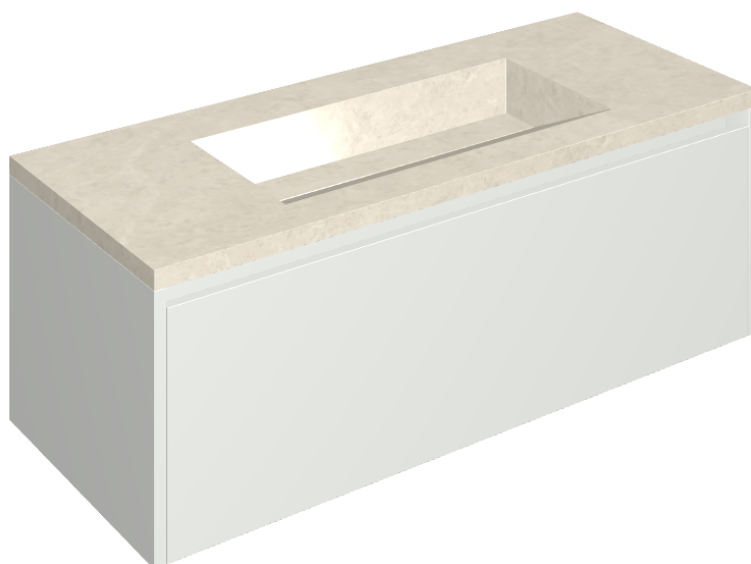

SCHEDA DI CONFIGURAZIONE

Cod. art.: 620810000022

Fly Air

Washbasin 120 White

**Rivestimento del
prodotto**Metropolis Royal Ivory
Matt

I colori e le altre caratteristiche estetiche delle piastrelle presenti nelle illustrazioni presenti sul sito sono puramente indicativi. Guarda sempre i campioni di persona prima dell'acquisto.