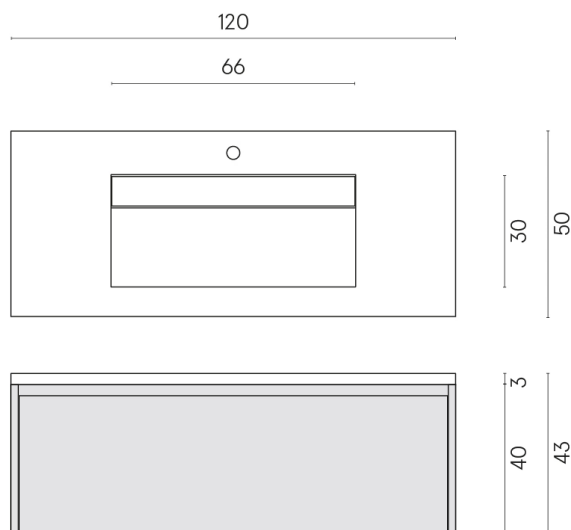

SCHEDA DI CONFIGURAZIONE

Cod. art.: 620810000022

Fly Air

Washbasin 120 White

Rivestimento del
prodotto
Metropolis Absolut
Silver Matt

I colori e le altre caratteristiche estetiche delle piastrelle presenti nelle illustrazioni presenti sul sito sono puramente indicativi. Guarda sempre i campioni di persona prima dell'acquisto.