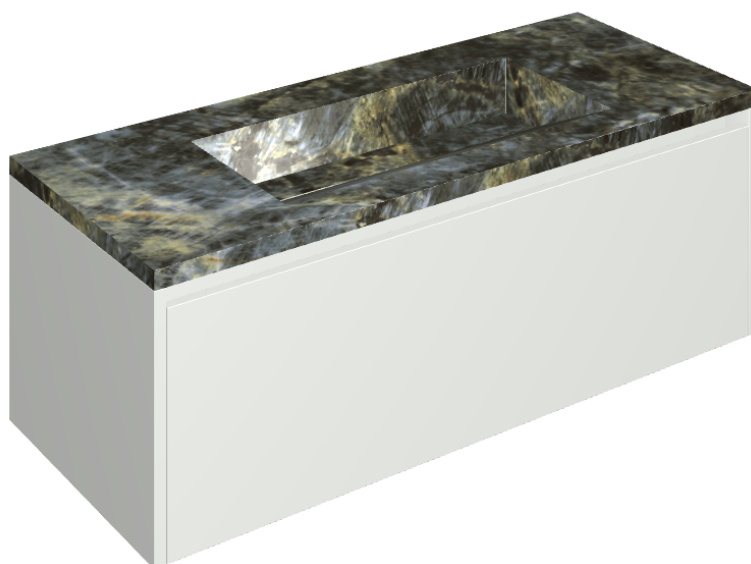

SCHEDA DI CONFIGURAZIONE

Cod. art.: 620810000022

Fly Air

Washbasin 120 White

Rivestimento del
prodotto

Stellaris Madagascar
Dark Matt

I colori e le altre caratteristiche estetiche delle piastrelle presenti nelle illustrazioni presenti sul sito sono puramente indicativi. Guarda sempre i campioni di persona prima dell'acquisto.