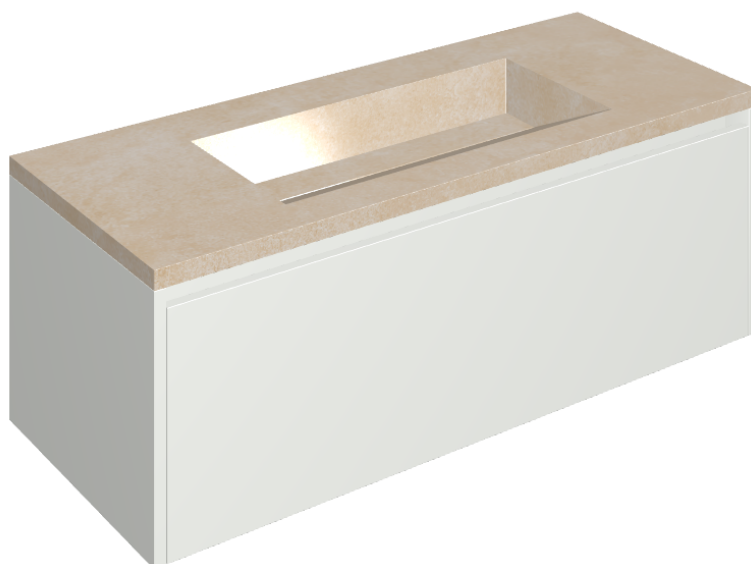

SCHEDA DI CONFIGURAZIONE

Cod. art.: 620810000022

Fly Air

Washbasin 120 White

Rivestimento del
prodotto

Materia Magnesio
Honed Satin

I colori e le altre caratteristiche estetiche delle piastrelle presenti nelle illustrazioni presenti sul sito sono puramente indicativi. Guarda sempre i campioni di persona prima dell'acquisto.