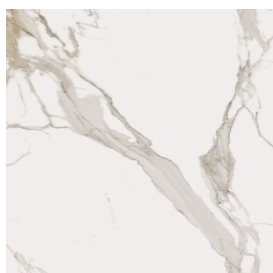

SCHEDA DI CONFIGURAZIONE

Cod. art.:

620810000023

Fly Air

Washbasin Duo 150 150
White

Rivestimento del
prodotto

Charme Evo
Calacatta Matt

I colori e le altre caratteristiche estetiche delle piastrelle presenti nelle illustrazioni presenti sul sito sono puramente indicativi. Guarda sempre i campioni di persona prima dell'acquisto.