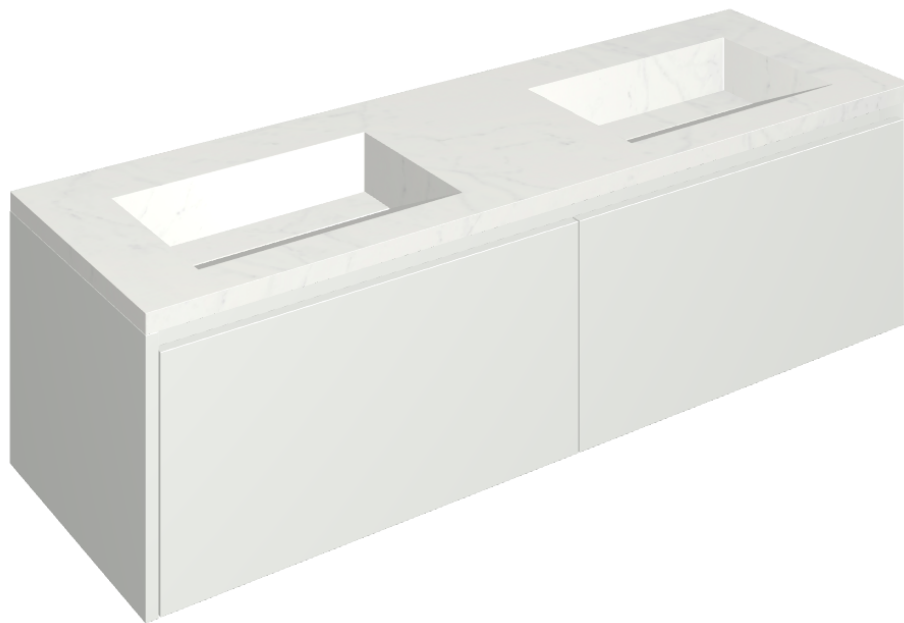

SCHEDA DI CONFIGURAZIONE

Cod. art.:

620810000023

Fly Air

Washbasin Duo 150 150

White

Rivestimento del
prodotto

Charme Deluxe
Bianco Michelangelo
Matt