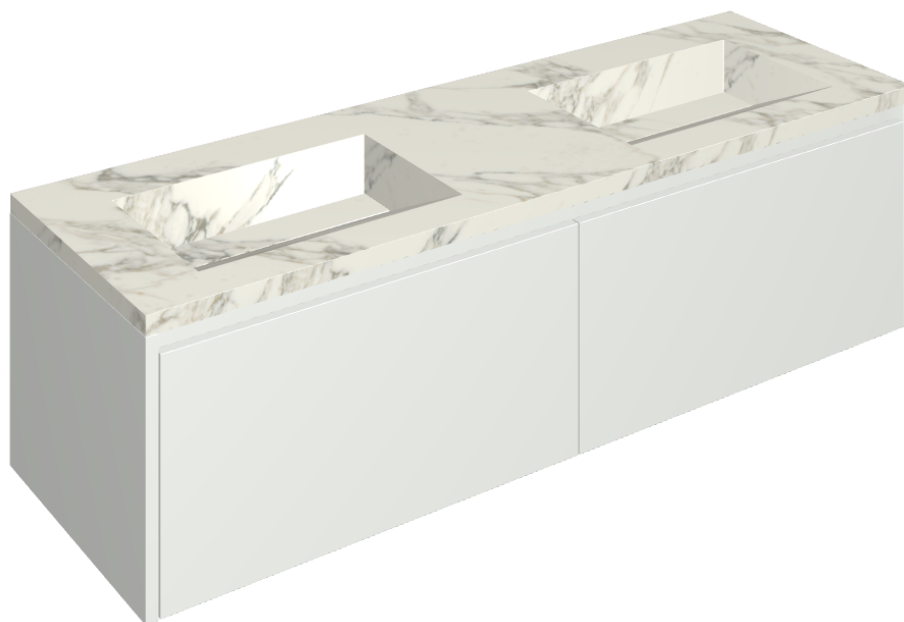

SCHEDA DI CONFIGURAZIONE

Cod. art.: 620810000023

Fly Air

Washbasin Duo 150 150
White

Rivestimento del
prodotto

Charme Deluxe
Arabescato White
Matt

I colori e le altre caratteristiche estetiche delle piastrelle presenti nelle illustrazioni presenti sul sito sono puramente indicativi. Guarda sempre i campioni di persona prima dell'acquisto.