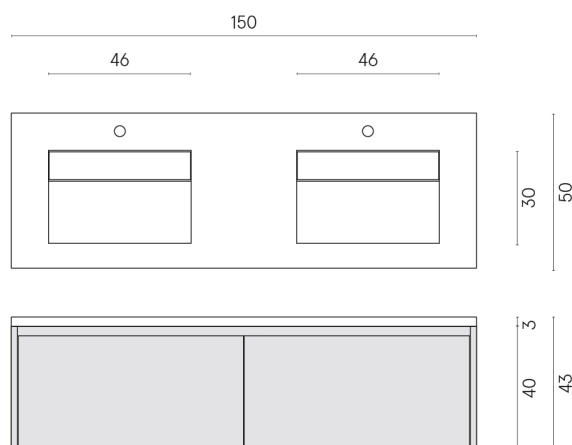

SCHEDA DI CONFIGURAZIONE

Cod. art.: 620810000023

Fly Air

Washbasin Duo 150 150
White

Rivestimento del
prodotto

Charme Advance Silk
Grey Lux

I colori e le altre caratteristiche estetiche delle piastrelle presenti nelle illustrazioni presenti sul sito sono puramente indicativi. Guarda sempre i campioni di persona prima dell'acquisto.