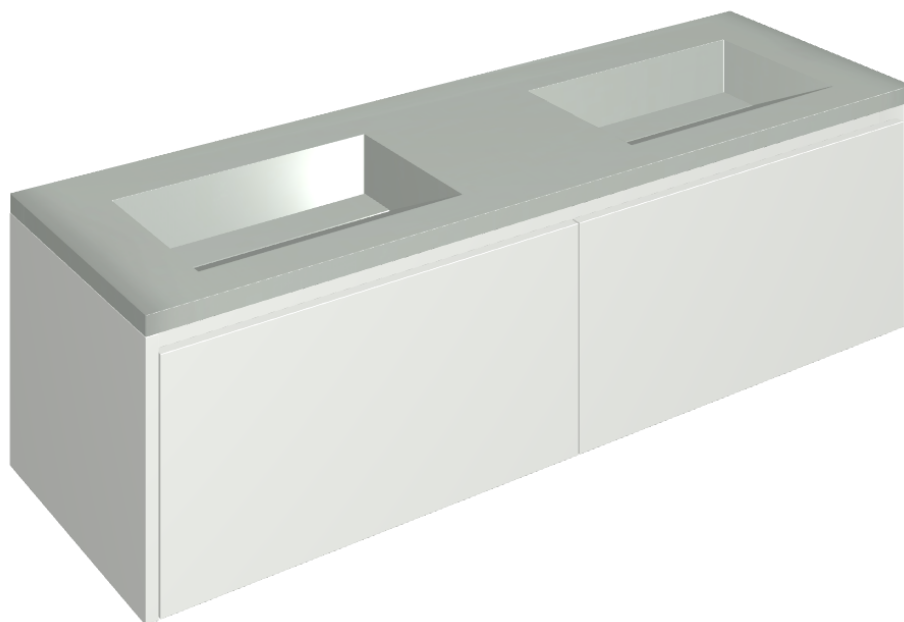

SCHEDA DI CONFIGURAZIONE

Cod. art.:

620810000023

Fly Air

Washbasin Duo 150 150
White

Rivestimento del
prodotto

Metropolis Glass Sky
Lux

I colori e le altre caratteristiche estetiche delle piastrelle presenti nelle illustrazioni presenti sul sito sono puramente indicativi. Guarda sempre i campioni di persona prima dell'acquisto.