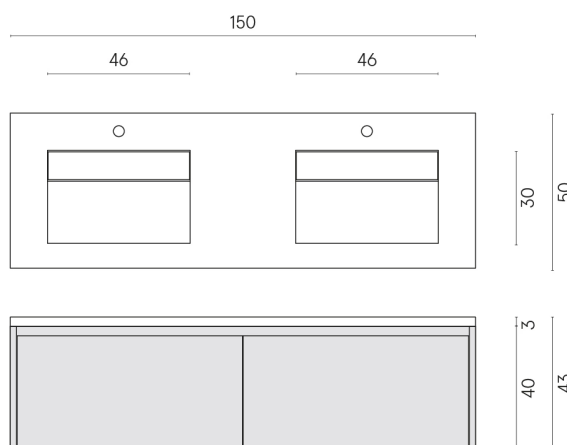

SCHEDA DI CONFIGURAZIONE

Cod. art.:

620810000023

Fly Air

Washbasin Duo 150 150

White

Rivestimento del
prodotto

Metropolis Glass Sky
Lux

I colori e le altre caratteristiche estetiche delle piastrelle presenti nelle illustrazioni presenti sul sito sono puramente indicativi. Guarda sempre i campioni di persona prima dell'acquisto.

Trova il punto vendita
autorizzato più vicino:

<https://ural.italonceramica.ru/ru/home/dealer/>

ITALON HOME

© COPYRIGHT ITALON - АО Керамогранитный завод 142800, Россия, Московская область, г. Ступино, Староситненское шоссе, вл. 32 - Тел. +7 495 2251322 / Факс +7 495 2251346