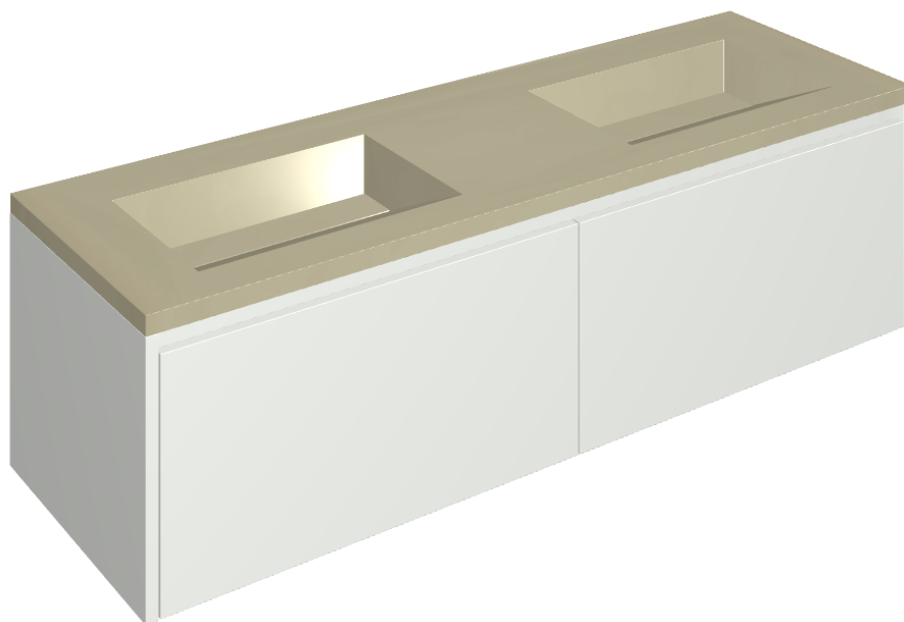

SCHEDA DI CONFIGURAZIONE

Cod. art.:

620810000023

Fly Air

Washbasin Duo 150 150

White

Rivestimento del
prodotto

Metropolis Glass Sand
Lux