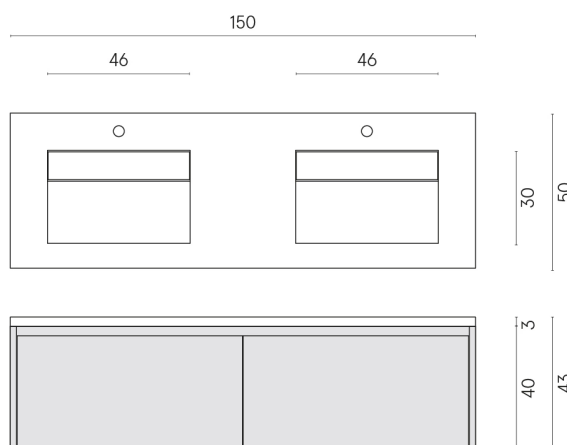

SCHEDA DI CONFIGURAZIONE

Cod. art.:

620810000023

Fly Air

Washbasin Duo 150 150

White

Rivestimento del
prodotto

Metropolis Imperial
Black Matt