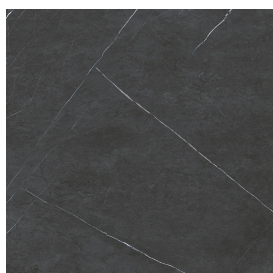

SCHEDA DI CONFIGURAZIONE

Cod. art.: 620810000023

Fly Air

Washbasin Duo 150 150
White

Rivestimento del
prodotto

Metropolis Imperial
Black Matt

I colori e le altre caratteristiche estetiche delle piastrelle presenti nelle illustrazioni presenti sul sito sono puramente indicativi. Guarda sempre i campioni di persona prima dell'acquisto.