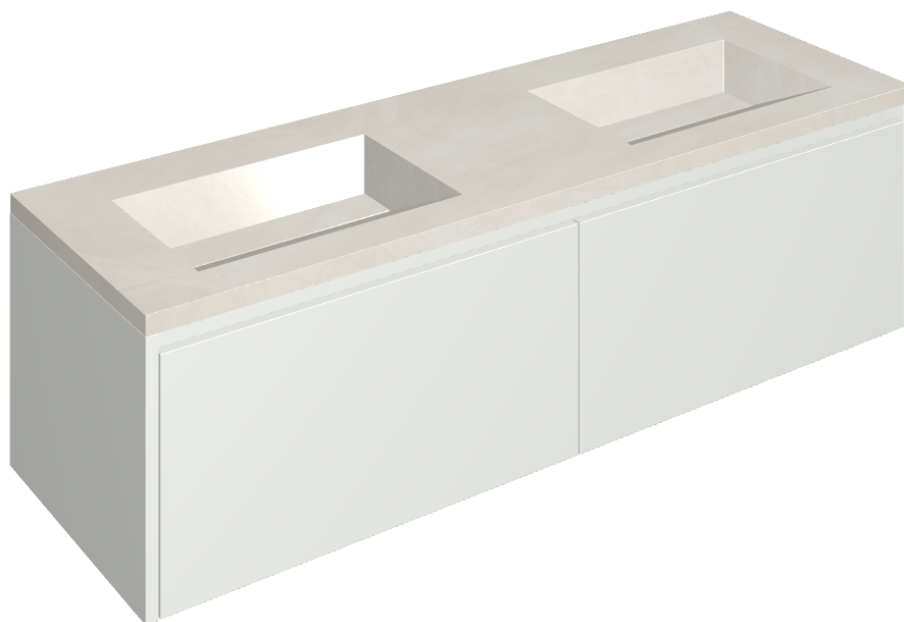

SCHEDA DI CONFIGURAZIONE

Cod. art.:

620810000023

Fly Air

Washbasin Duo 150 150

White

Rivestimento del
prodotto

Continuum Polar Matt