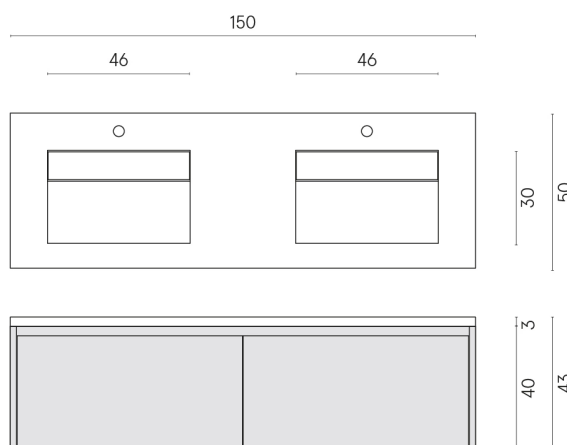

SCHEDA DI CONFIGURAZIONE

Cod. art.:

620810000023

Fly Air

Washbasin Duo 150 150

White

Rivestimento del
prodotto

Continuum Silver
Matt