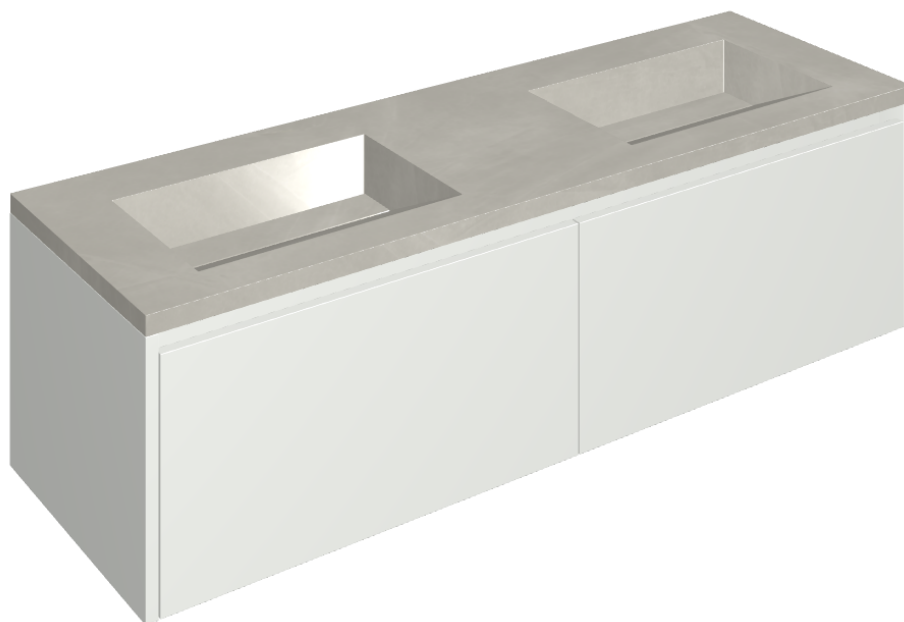

SCHEDA DI CONFIGURAZIONE

Cod. art.:

620810000023

Fly Air

Washbasin Duo 150 150

White

Rivestimento del
prodotto

Continuum Silver
Matt