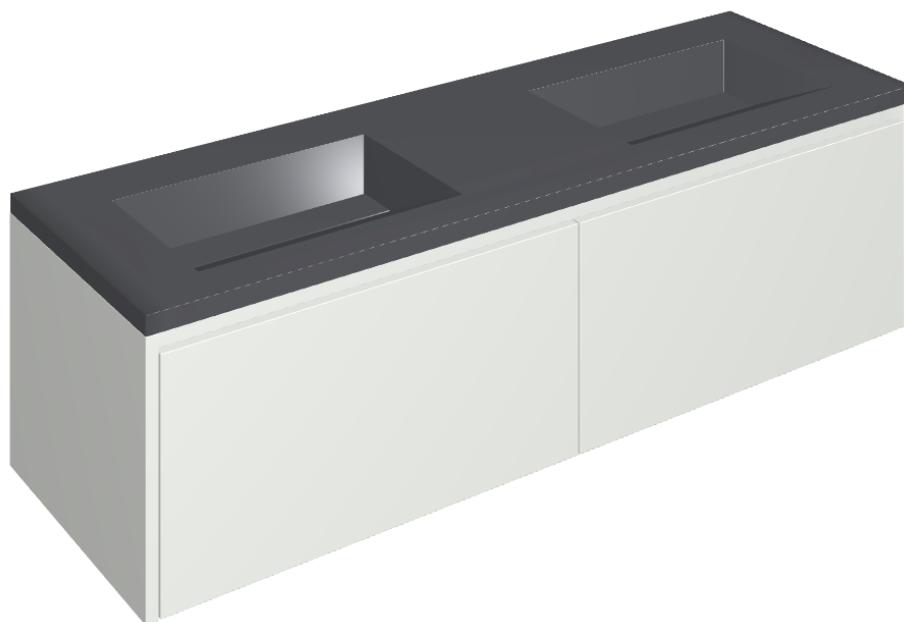

# Fly Air

Washbasin Duo 150 150

White

Rivestimento del  
prodotto

Eternum Glass Avio  
Lux

I colori e le altre caratteristiche estetiche delle piastrelle presenti nelle illustrazioni presenti sul sito sono puramente indicativi. Guarda sempre i campioni di persona prima dell'acquisto.