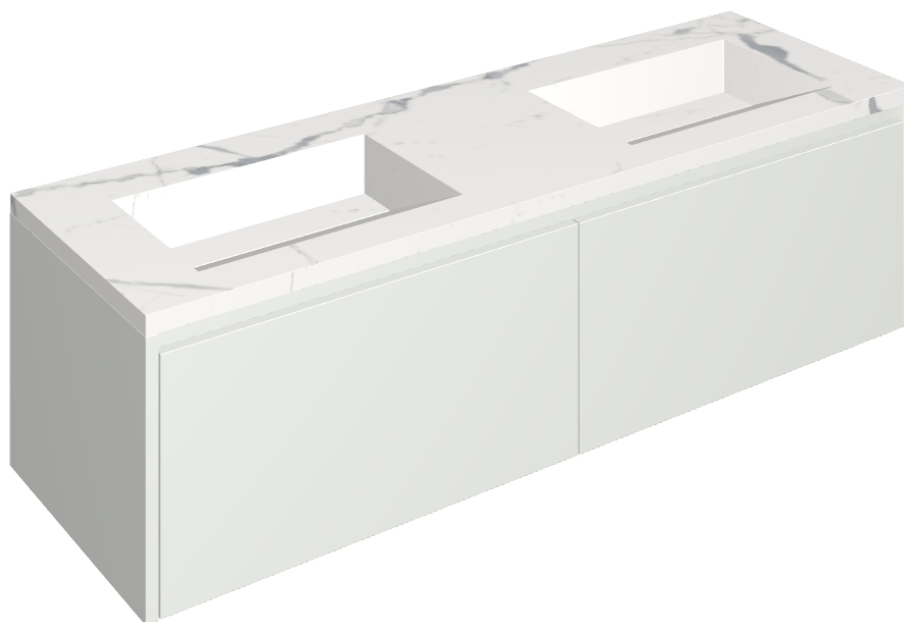

SCHEDA DI CONFIGURAZIONE

Cod. art.:

620810000023

Fly Air

Washbasin Duo 150 150 White

Rivestimento del
prodotto

Stellaris Statuario
White Matt

I colori e le altre caratteristiche estetiche delle piastrelle presenti nelle illustrazioni presenti sul sito sono puramente indicativi. Guarda sempre i campioni di persona prima dell'acquisto.