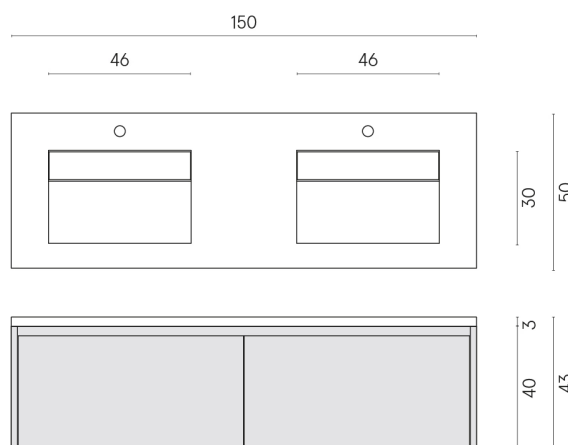

SCHEDA DI CONFIGURAZIONE

Cod. art.: 620810000023

Fly Air

Washbasin Duo 150 150
White

Rivestimento del
prodotto

Stellaris Carrara Ivory
Matt

I colori e le altre caratteristiche estetiche delle piastrelle presenti nelle illustrazioni presenti sul sito sono puramente indicativi. Guarda sempre i campioni di persona prima dell'acquisto.