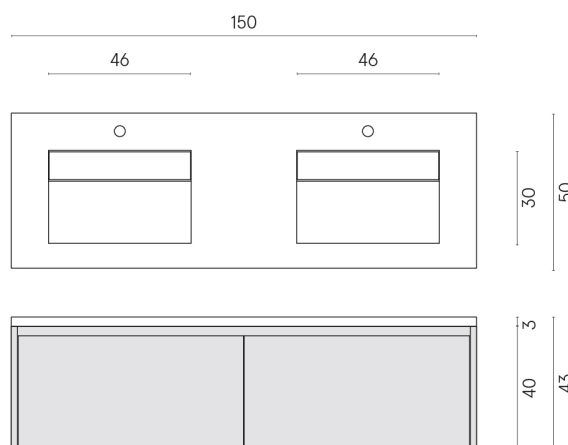

SCHEDA DI CONFIGURAZIONE

Cod. art.:

620810000023

Fly Air

Washbasin Duo 150 150

White

Rivestimento del
prodotto

Stellaris Tuscania
Grey Matt