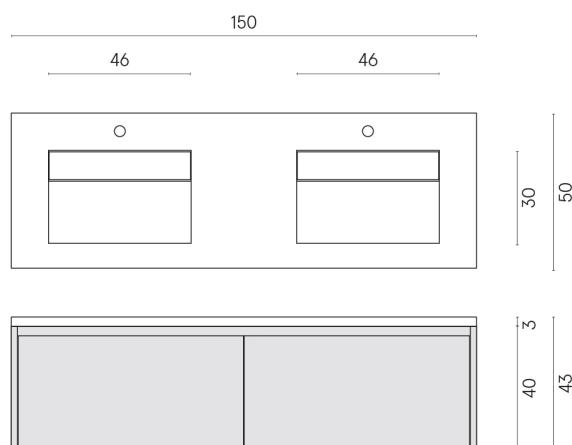

SCHEDA DI CONFIGURAZIONE

Cod. art.:

620810000023

Fly Air

Washbasin Duo 150 150
White

Rivestimento del
prodotto

Stellaris Precious
Black Matt

I colori e le altre caratteristiche estetiche delle piastrelle presenti nelle illustrazioni presenti sul sito sono puramente indicativi. Guarda sempre i campioni di persona prima dell'acquisto.