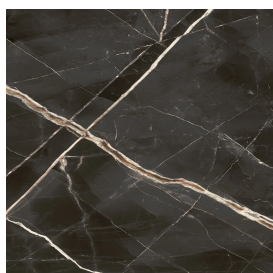

SCHEDA DI CONFIGURAZIONE

Cod. art.:

620810000023

Fly Air

Washbasin Duo 150 150
White

Rivestimento del
prodotto

Stellaris Precious
Black Matt

I colori e le altre caratteristiche estetiche delle piastrelle presenti nelle illustrazioni presenti sul sito sono puramente indicativi. Guarda sempre i campioni di persona prima dell'acquisto.