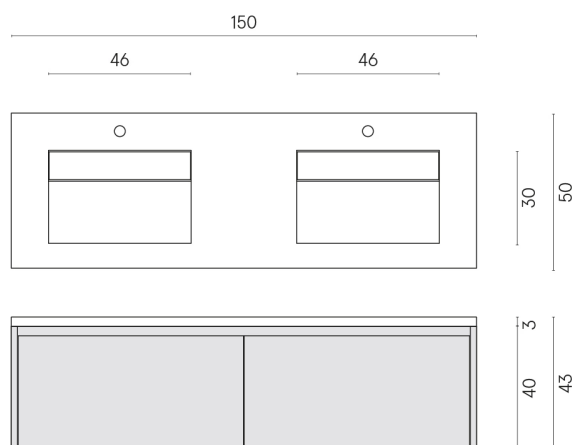

SCHEDA DI CONFIGURAZIONE

Cod. art.:

620810000023

Fly Air

Washbasin Duo 150 150

White

Rivestimento del
prodotto

Stellaris Madagascar
Dark Matt