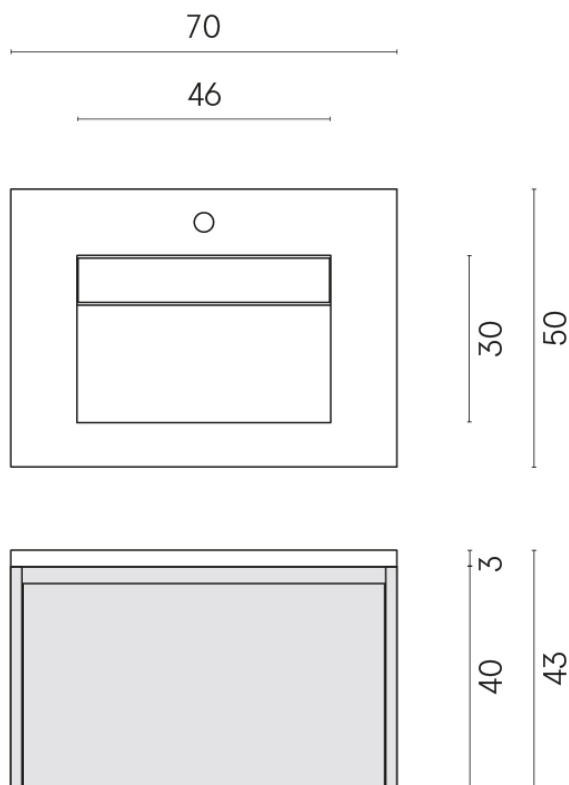

SCHEDA DI CONFIGURAZIONE

Cod. art.: 620810000024

Fly Air

Washbasin 70 Black

Rivestimento del
prodotto
Contempora Pure
Honed Satin

I colori e le altre caratteristiche estetiche delle piastrelle presenti nelle illustrazioni presenti sul sito sono puramente indicativi. Guarda sempre i campioni di persona prima dell'acquisto.